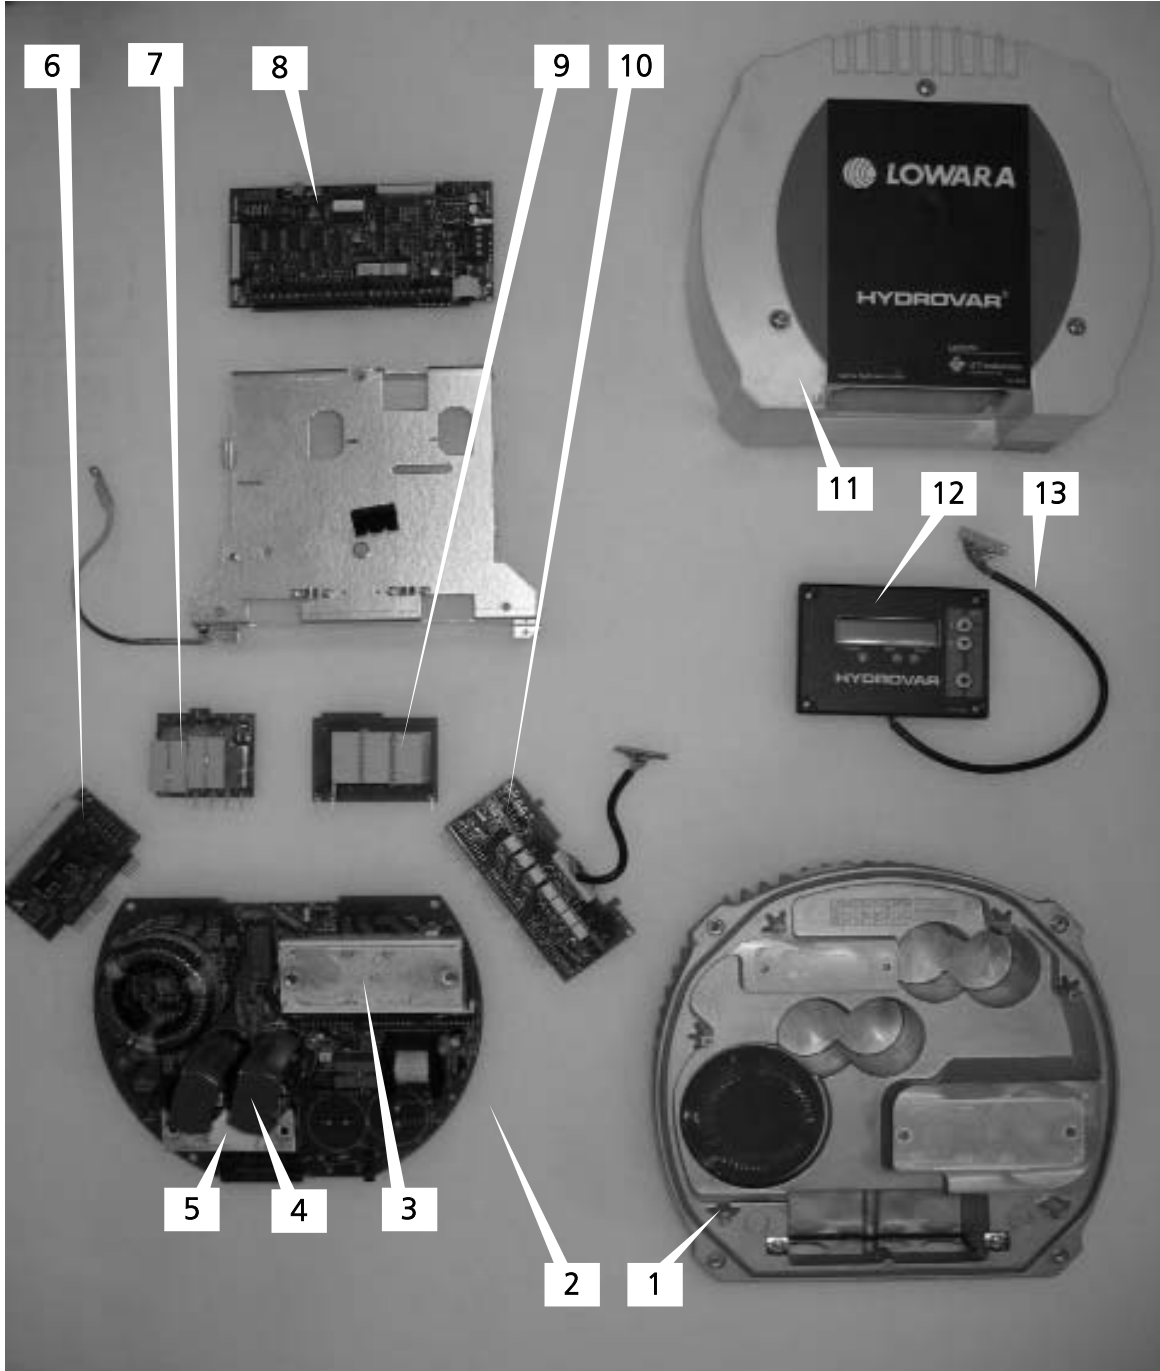

HV 2.1F - 3.11F

ITT

Lowara

Software HV2.x/3.x-f

Version Software: Release -F

HYDROVAR 2.X/3.X

1 ~
3 ~

	HV 2.1	HV 2.2	HV 3.2	HV 3.3	HV 3.4	HV 3.5	HV 3.7	HV 3.11
	709411022	709412022						
			709421022	709422022	709423022	709431022	709432022	709433022
kW ->	1,5	2,2	2,2	3	4	5,5	7,5	11

1	Cooling body/Heath sink	764100300	764100300	764100300	764100300	764100300	764100450	764100450	764100450
2	Power board	754300490	754300500	754300150	754300620	754300220	754300540	754300550	754300560
3	Module (ref. 2) - (**)	754300210	764300270	754300210	754300210	754300230	764300280	764300290	764300300
4	Capacitor - (**)	764300030	764300030	764300040	764300030	764300030	764300030	764300030	764300030
5	Rectifier- (**)						764300170	764300170	764300170
6	Internal supply card	754300470	754300470	754300180	754300180	754300180	754300180	754300180	754300180
7	Varistor card			754300200	754300200	754300200	754300200	754300200	754300200
8	Control card	754300160	754300160	754300160	754300160	754300160	754300160	754300160	754300160
9	EMC-filter board	754300480	754300480	754300190	754300190	754300190	754300520	754300520	754300520
10	Connecting card	754300460	754300460	754300170	754300170	754300170	754300510	754300510	754300510
11	Top cover	764100310	764100310	764100310	764100310	764100310	764100440	764100440	764100440
12	Dispaly unit + cable	754300440	754300440	754300440	754300440	754300440	754300440	754300440	754300440
13	Diplay connect. cable	754300810	754300810	754300810	754300810	754300810	754300810	754300810	754300810